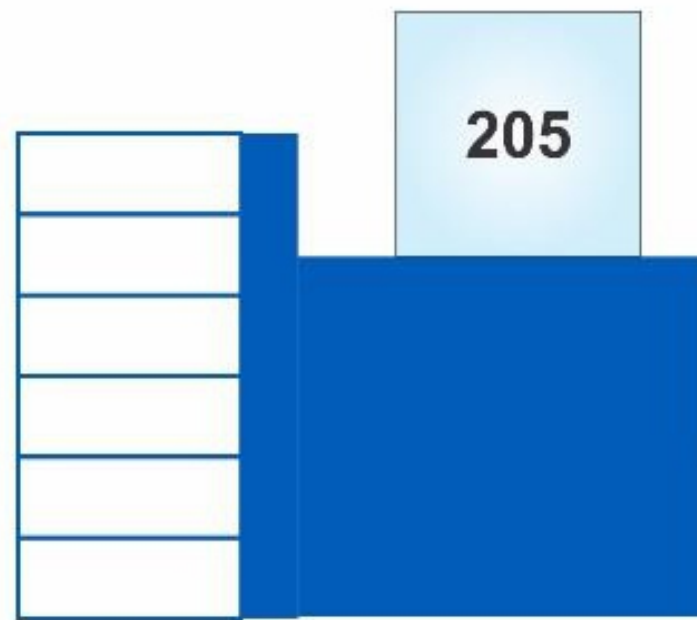

↑
From BTS Basement Hall